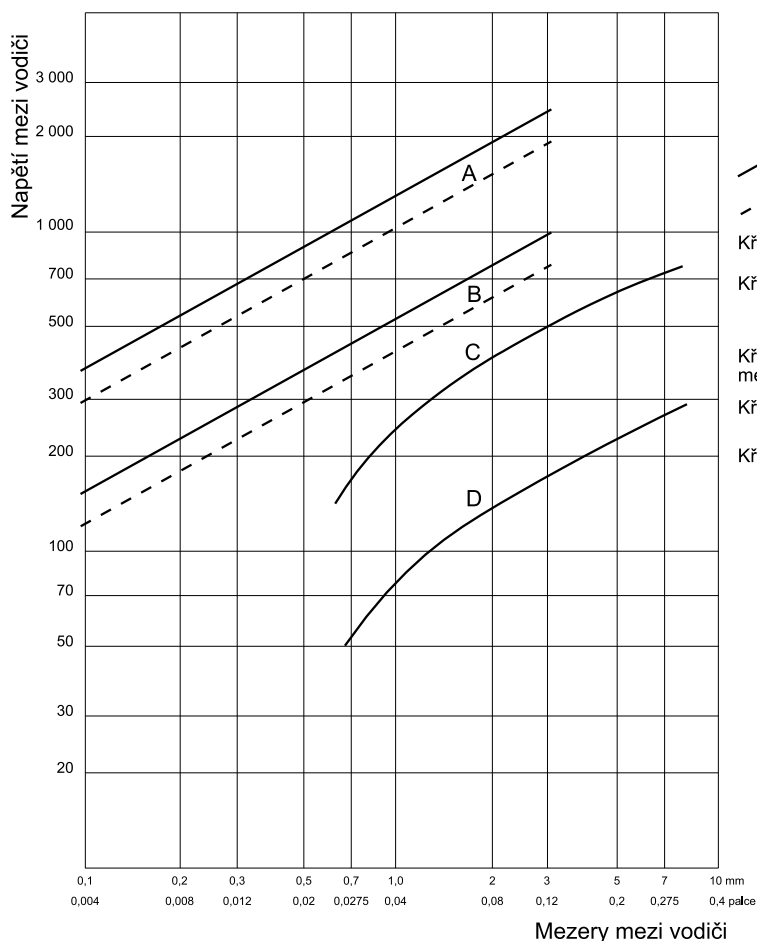

Rázové proudové přetížení plošného vodiče

Elektrická pevnost izolačních mezer