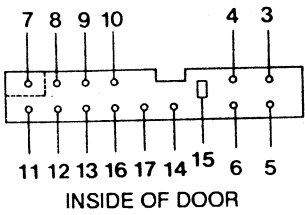

KITT

NOVA NTV-1434MK

14"

1. SPEAKER
2. POWER SWITCH
3. PROGRAM (+)
4. PROGRAM (-)
5. VOLUME (+)
6. VOLUME (-)
7. V-HOLD CONTROL
8. PICTURE SELECT BUTTON
9. PICTURE CONTROL (-) BUTTON
10. PICTURE CONTROL (+) BUTTON
11. HI-SPEED BUTTON
12. TUNING (-) BUTTON
13. TUNING (+) BUTTON
14. AV BUTTON
15. PRE-SET SWITCH
16. STORE BUTTON
17. BAND SELECT BUTTON
18. AERIAL TERMINAL
19. VIDEO INPUT JACK
20. AUDIO INPUT JACK