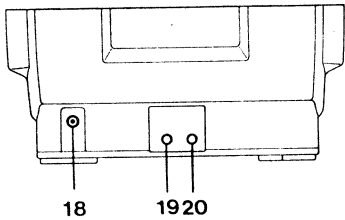

KITT

NOVA NTV-1434MK

14"

1. SPEAKER
2. POWER SWITCH
3. PROGRAM (+)
4. PROGRAM (-)
5. VOLUME (+)
6. VOLUME (-)
7. V-HOLD CONTROL
8. PICTURE SELECT BUTTON
9. PICTURE CONTROL (-) BUTTON
10. PICTURE CONTROL (+) BUTTON
11. HI-SPEED BUTTON
12. TUNING (-) BUTTON
13. TUNING (+) BUTTON
14. AV BUTTON
15. PRE-SET SWITCH
16. STORE BUTTON
17. BAND SELECT BUTTON
18. AERIAL TERMINAL
19. VIDEO INPUT JACK
20. AUDIO INPUT JACK