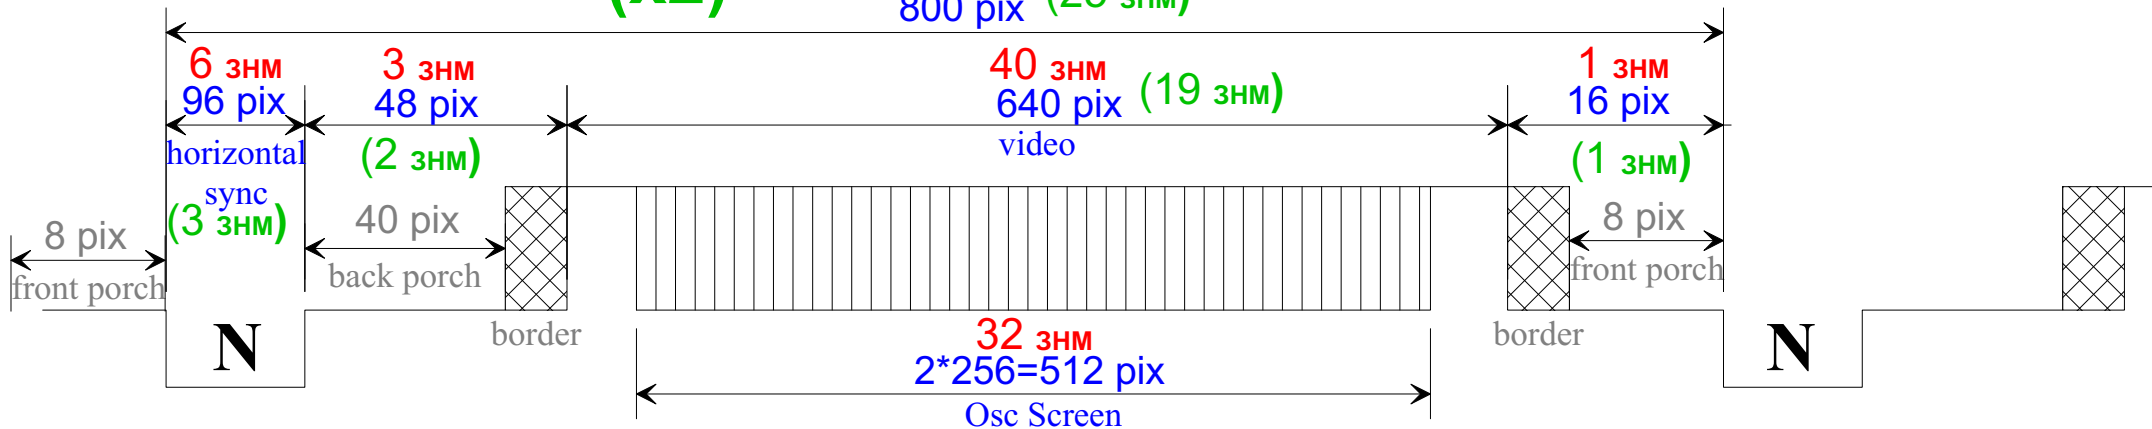

Тайминги по строкам.

(x2)

50 зНМ
800 pix (25 зНМ)

Тайминги по кадрам.

525 ln