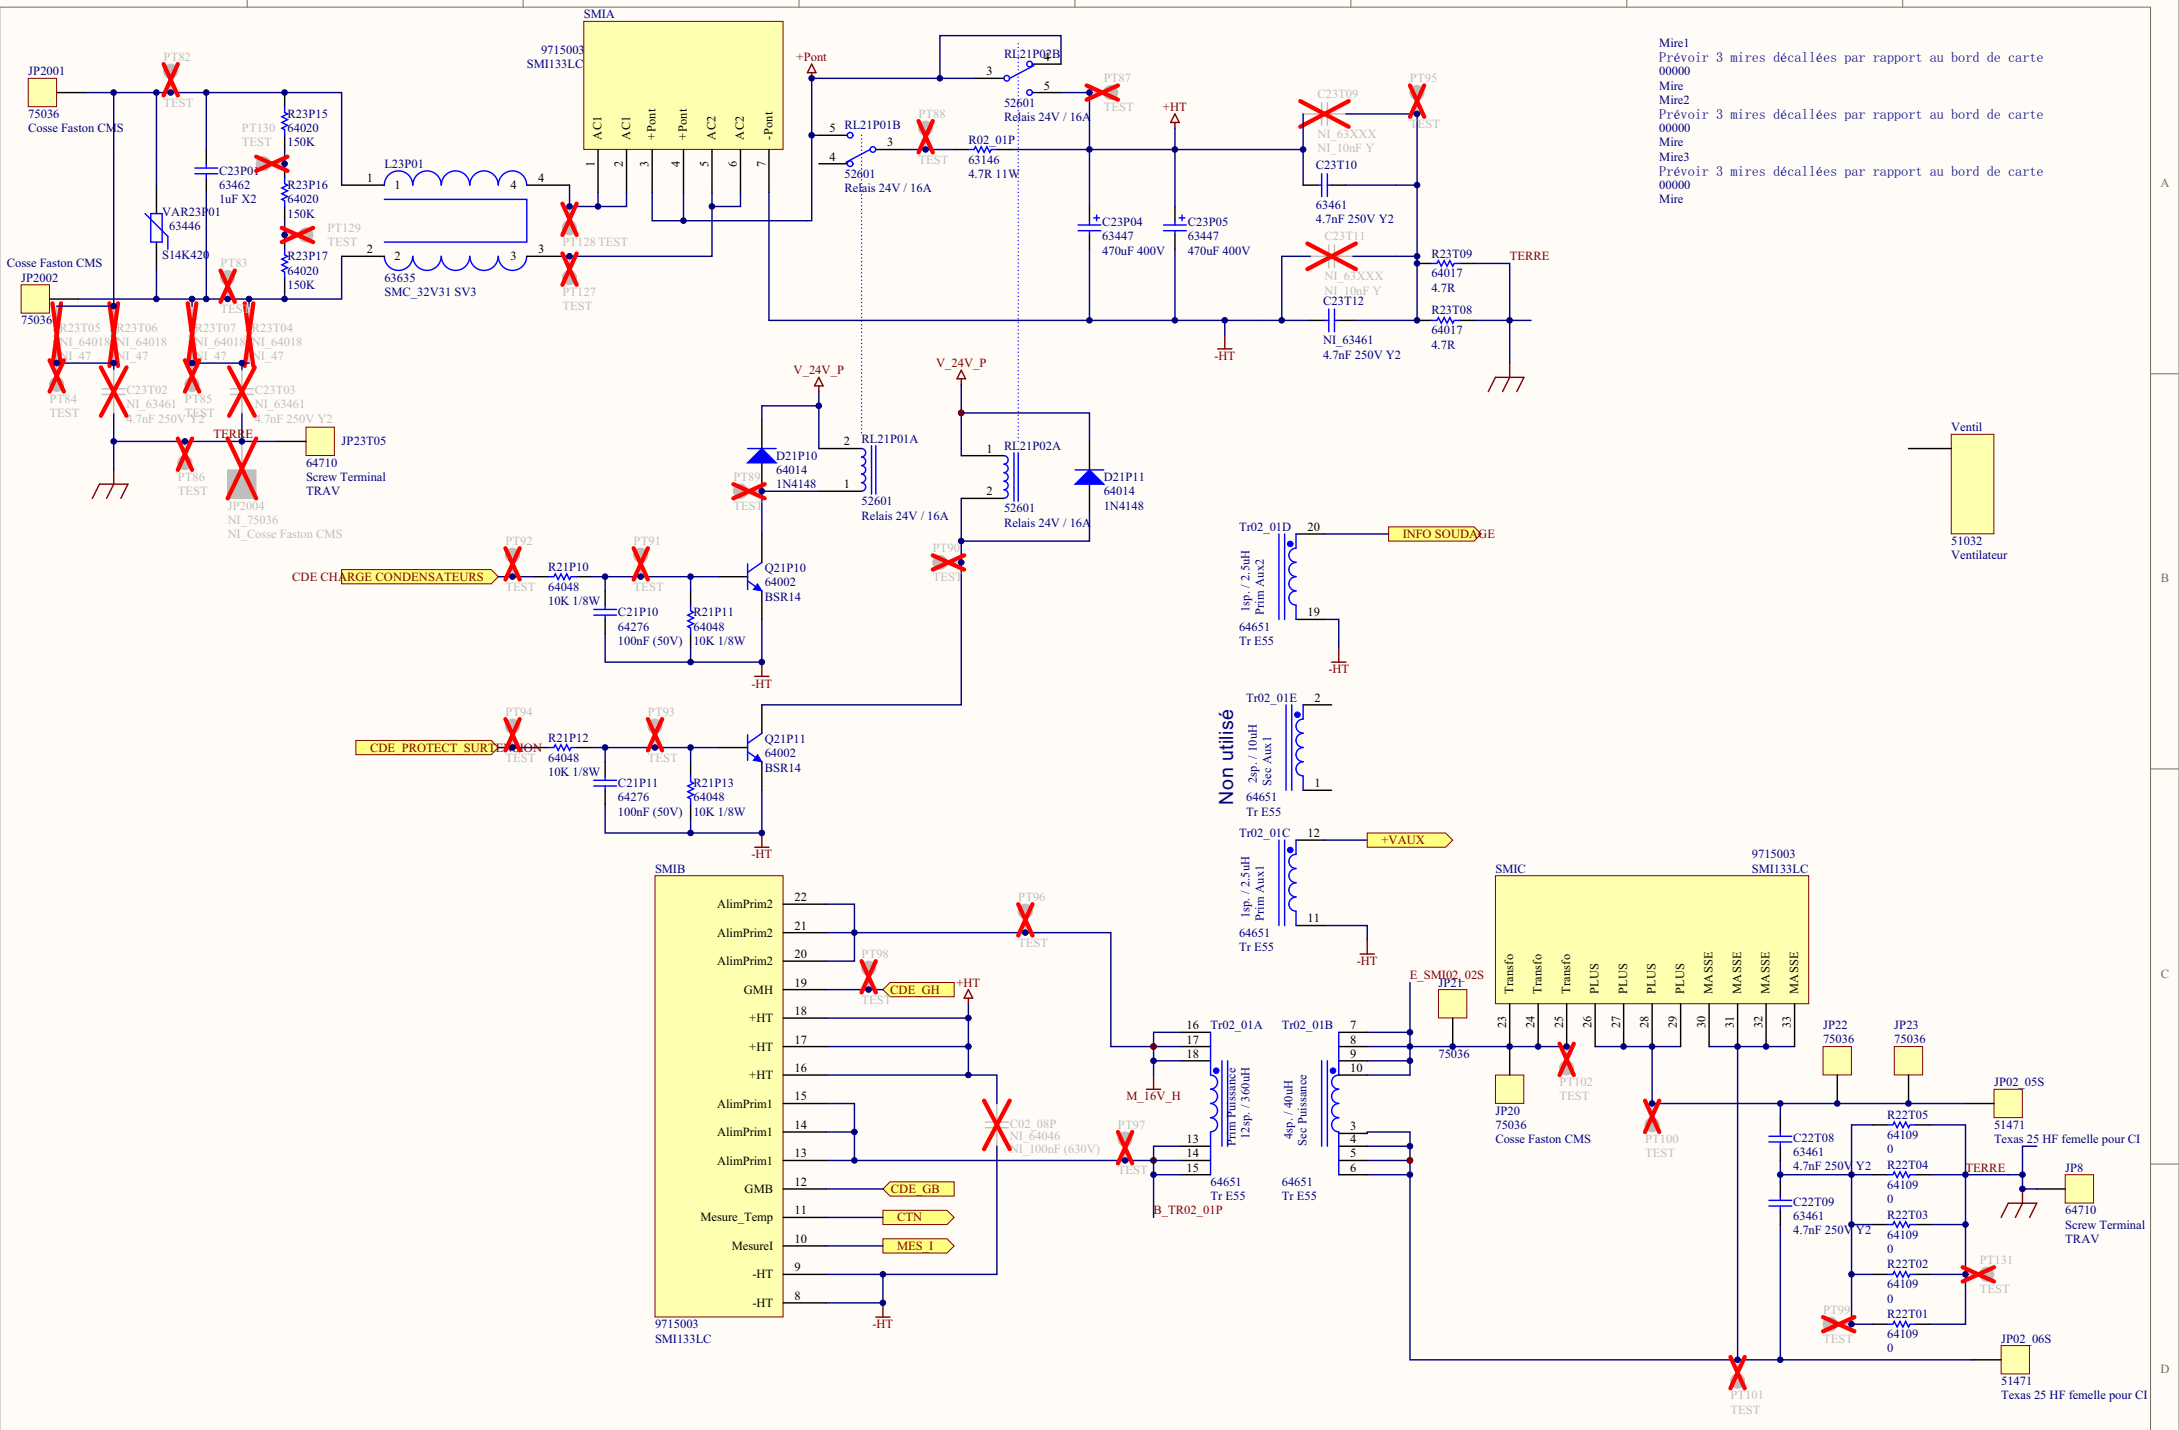

Primaire

Pas de Secondaire

Title Alim Aux GYSMI131			GYS SA 134, bld des loges 53941 Saint BERTHEVIN FRANCE	
Size: A3	Number: 64184IND7-3	Revision: IND7		
Date: 10-10-2007	Time:	Sheet 1 of 3		
File: O:\umma\GYSMI 131\En cours de developpement\PCB\Gysmi131-Ind7-3\Alim aux-Ind7.SchDoc				

Mire1
Prévoir 3 mires décalées par rapport au bord de carte
00000
Mire
Mire2
Prévoir 3 mires décalées par rapport au bord de carte
00000
Mire
Mire3
Prévoir 3 mires décalées par rapport au bord de carte
00000
Mire

Non utilisé