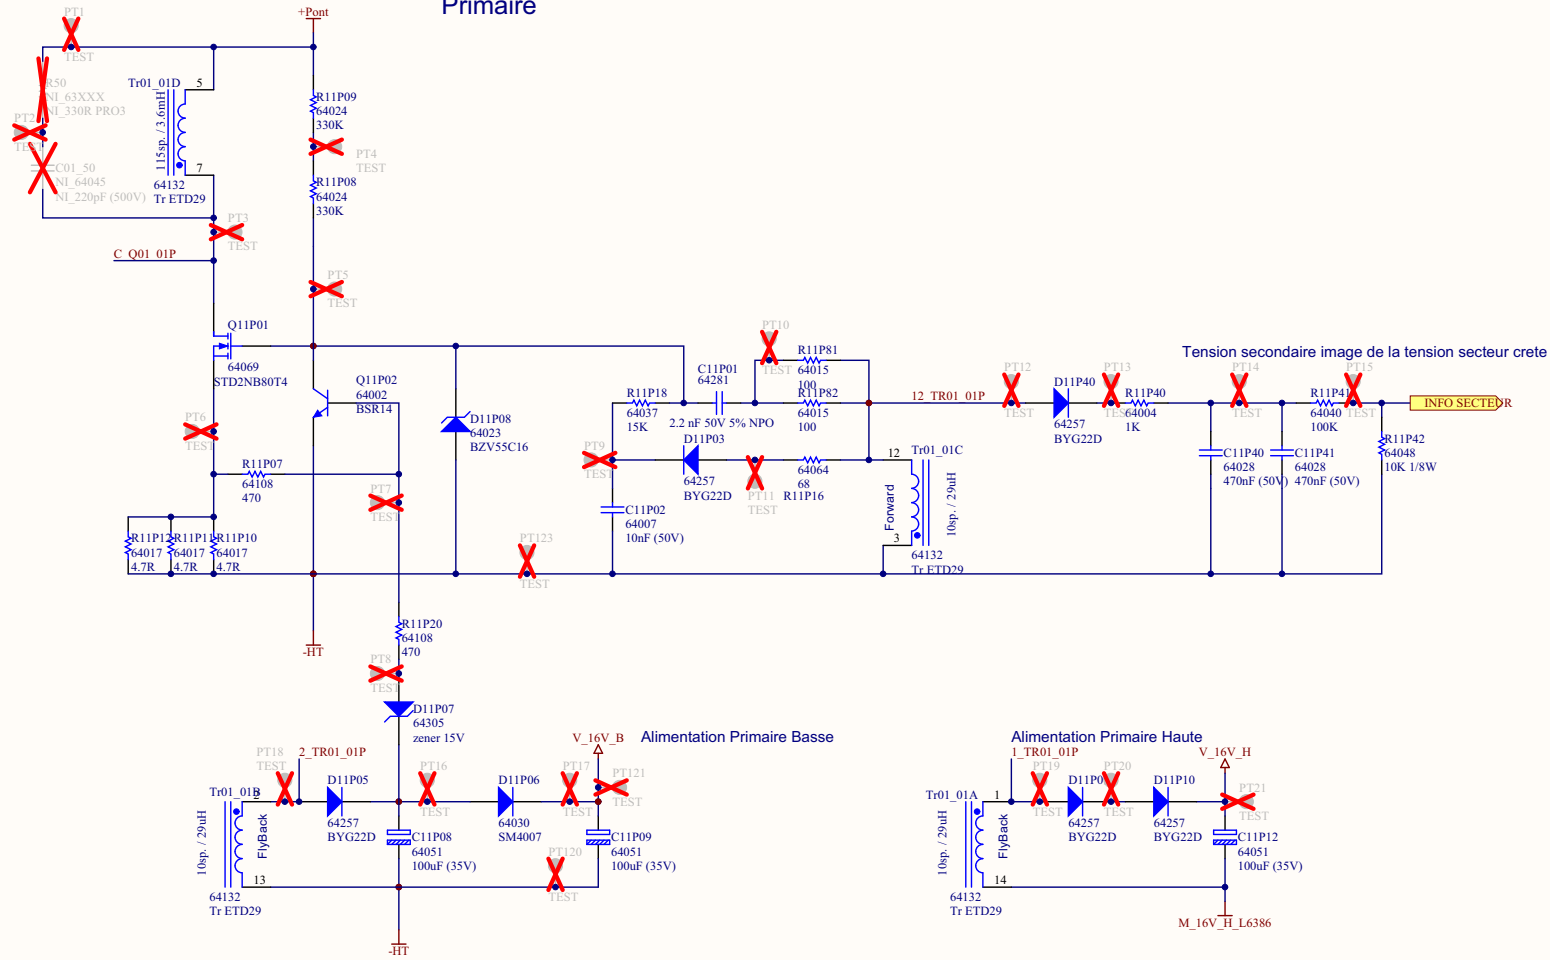

Primaire

Pas de Secondaire

Title Alim Aux GYSMI131			GYS SA 134, bld des loges 53941 Saint BERTHEVIN FRANCE	
Size: A3	Number: 64184IND7-3	Revision: IND7		
Date: 10-10-2007	Time:	Sheet 1 of 3		
File: O:\umma\GYSMI 131\En cours de developpement\PCB\Gysmi131-Ind7-3\Alim aux-Ind7.SchDoc				

Mire1
Prévoir 3 mires décalées par rapport au bord de carte
00000
Mire
Mire2
Prévoir 3 mires décalées par rapport au bord de carte
00000
Mire
Mire3
Prévoir 3 mires décalées par rapport au bord de carte
00000
Mire

Non utilisé