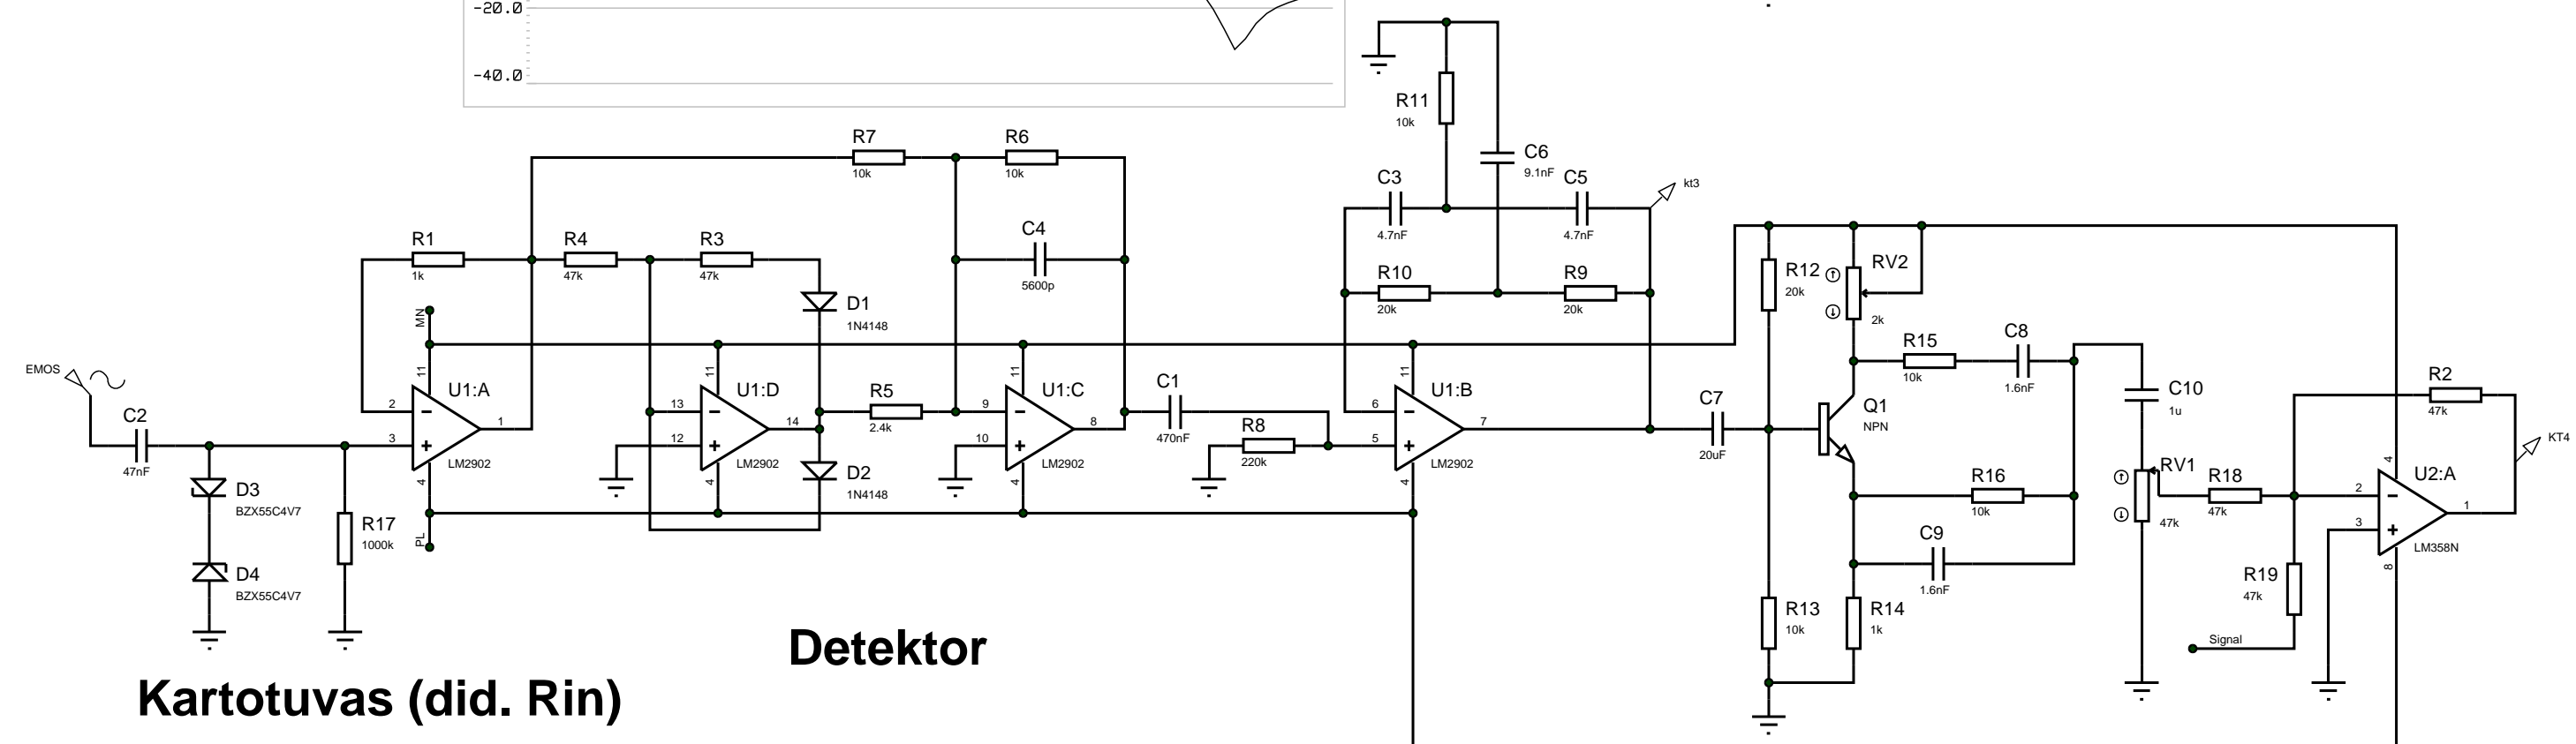

RETAT

'ui

Kartotuvus (did. Rin)

Detektor

Uzkeliklis virs 300Hz Rezzekcija 10kHz Maisiklis

Reiktuu paieskot skaitmeninio filtro !!!