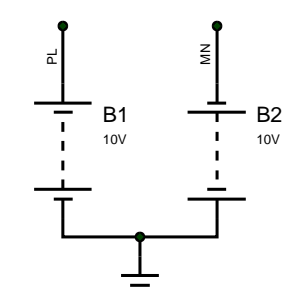

RETAT

'ui

Kartotuvus (did. Rin)

Detektor

Uzkeliklis virs 300Hz Rezzekcija 10kHz Maisiklis

Reiktuu paieskot skaitmeninio filtro !!!