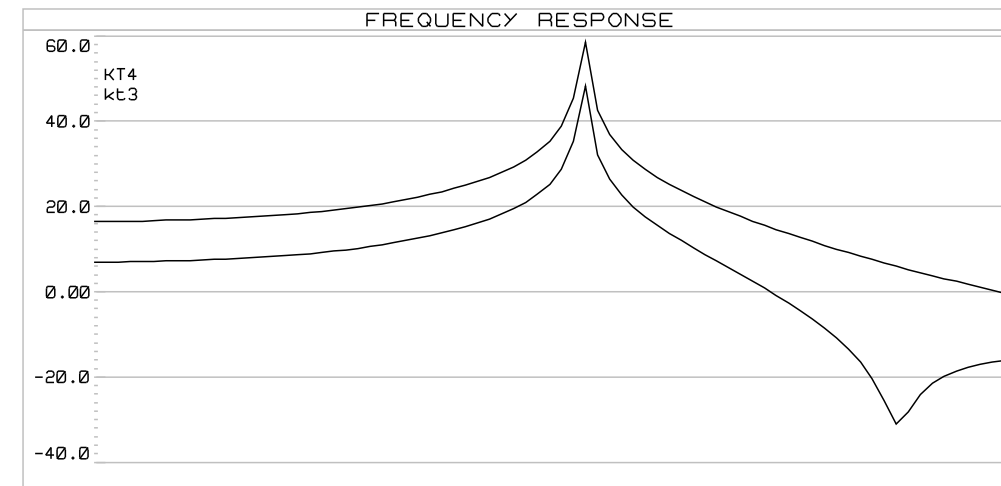

RETAT

'ui

Kartotuvus (did. Rin)

Detektor

Uzkeliklis virs 300Hz Rezzekcija 10kHz Maisiklis

Reiktuu paieskot skaitmeninio filtro !!!