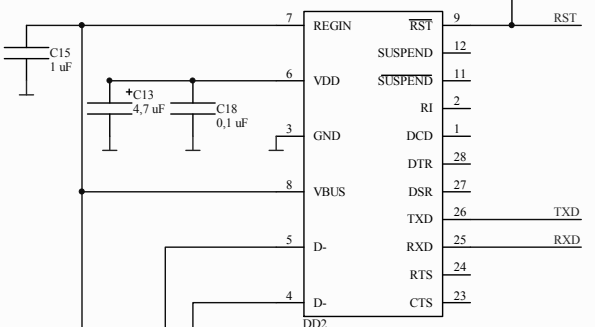

Цепь	Конт.
1	
2	

Raz\_2

DD1  
ATXMEGA\_A1

ATXMEGA\_A1

miniUSB

Конт.	Цепь
1	V BUS
2	D-
3	D+
4	GND

USB - M-1J

Цепь	Конт.
1	
2	
3	

Raz\_3

Конт.	Цепь
1	
2	
3	

Raz\_3

Конт.	Цепь
1	
2	
3	

XS2  
Raz\_3

Конт.	Цепь
1	
2	
3	

XS3  
Raz\_3

Конт.	Цепь
1	
2	
3	

XS4  
Raz\_3

Конт.	Цепь
1	
2	
3	

XS5  
Raz\_3

Конт.	Цепь
1	TCK
2	TDO
3	
4	VCC
5	TMS
6	RST
7	
8	TDI
9	
10	

Raz\_10

Конт.	Цепь
1	
2	SS
3	MOSI
4	VCC
5	SCK
6	
7	MISO
8	

microSD\_ST1W00834ER