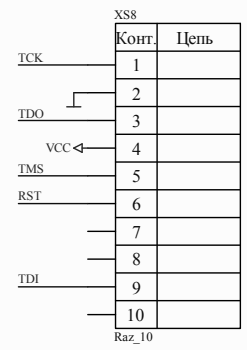

Цепь	Конт.
1	
2	

Raz\_2

DD1  
ATXMEGA\_A1

ATXMEGA\_A1

miniUSB

Конт.	Цепь
1	V BUS
2	D-
3	D+
4	GND

USB - M-1J

Цепь	Конт.
1	
2	
3	

Raz\_3

Конт.	Цепь
1	
2	
3	

Raz\_3

Конт.	Цепь
1	
2	
3	

XS2  
Raz\_3

Конт.	Цепь
1	
2	
3	

XS3  
Raz\_3

Конт.	Цепь
1	
2	
3	

XS4  
Raz\_3

Конт.	Цепь
1	
2	
3	

XS5  
Raz\_3

Конт.	Цепь
1	TCK
2	TDO
3	
4	VCC
5	TMS
6	RST
7	
8	TDI
9	
10	

Raz\_10

Конт.	Цепь
1	
2	SS
3	MOSI
4	VCC
5	SCK
6	
7	MISO
8	

microSD\_ST1W00834ER