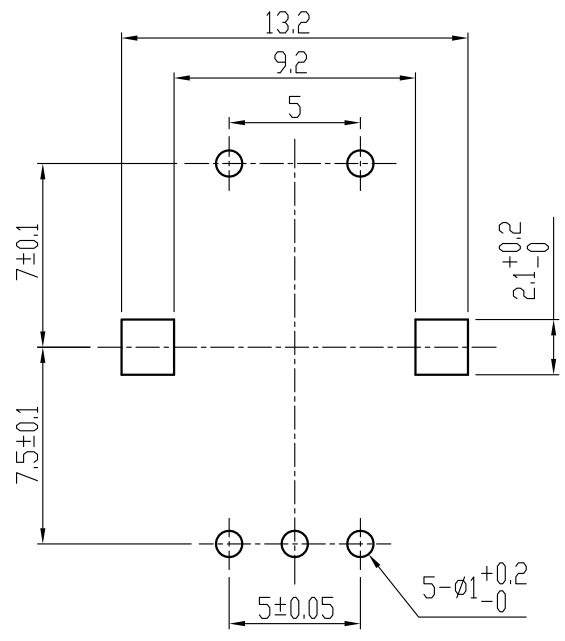

L	17.5
F	5

P.C.B.MOUNTING DETAIL

LJV 林积为实业投资有限公司
LINJVE INDUSTRY INVESTMENT CO., LTD

TOL. UNLESS OTHRWISE SPEC.		. ISSU.	DATE	REVISION	Design
BASIC DIMENSIONS	TOL.	00	2009-02-04	ORIGINAL DRAWING	
L ≤ 10	±0.3	01			
10 < L	±0.5	02			
100 ≤ L	±0.8	03			
ANGLE	±5°	04			

SCALE	UNIT
3:1	mm

MODEL: RE1201 <input checked="" type="checkbox"/> E1-H01	VERSION	DRAW	CHKD	APPD
	A0			
DRAWING NO: PR-RE120-002	第 1 页			