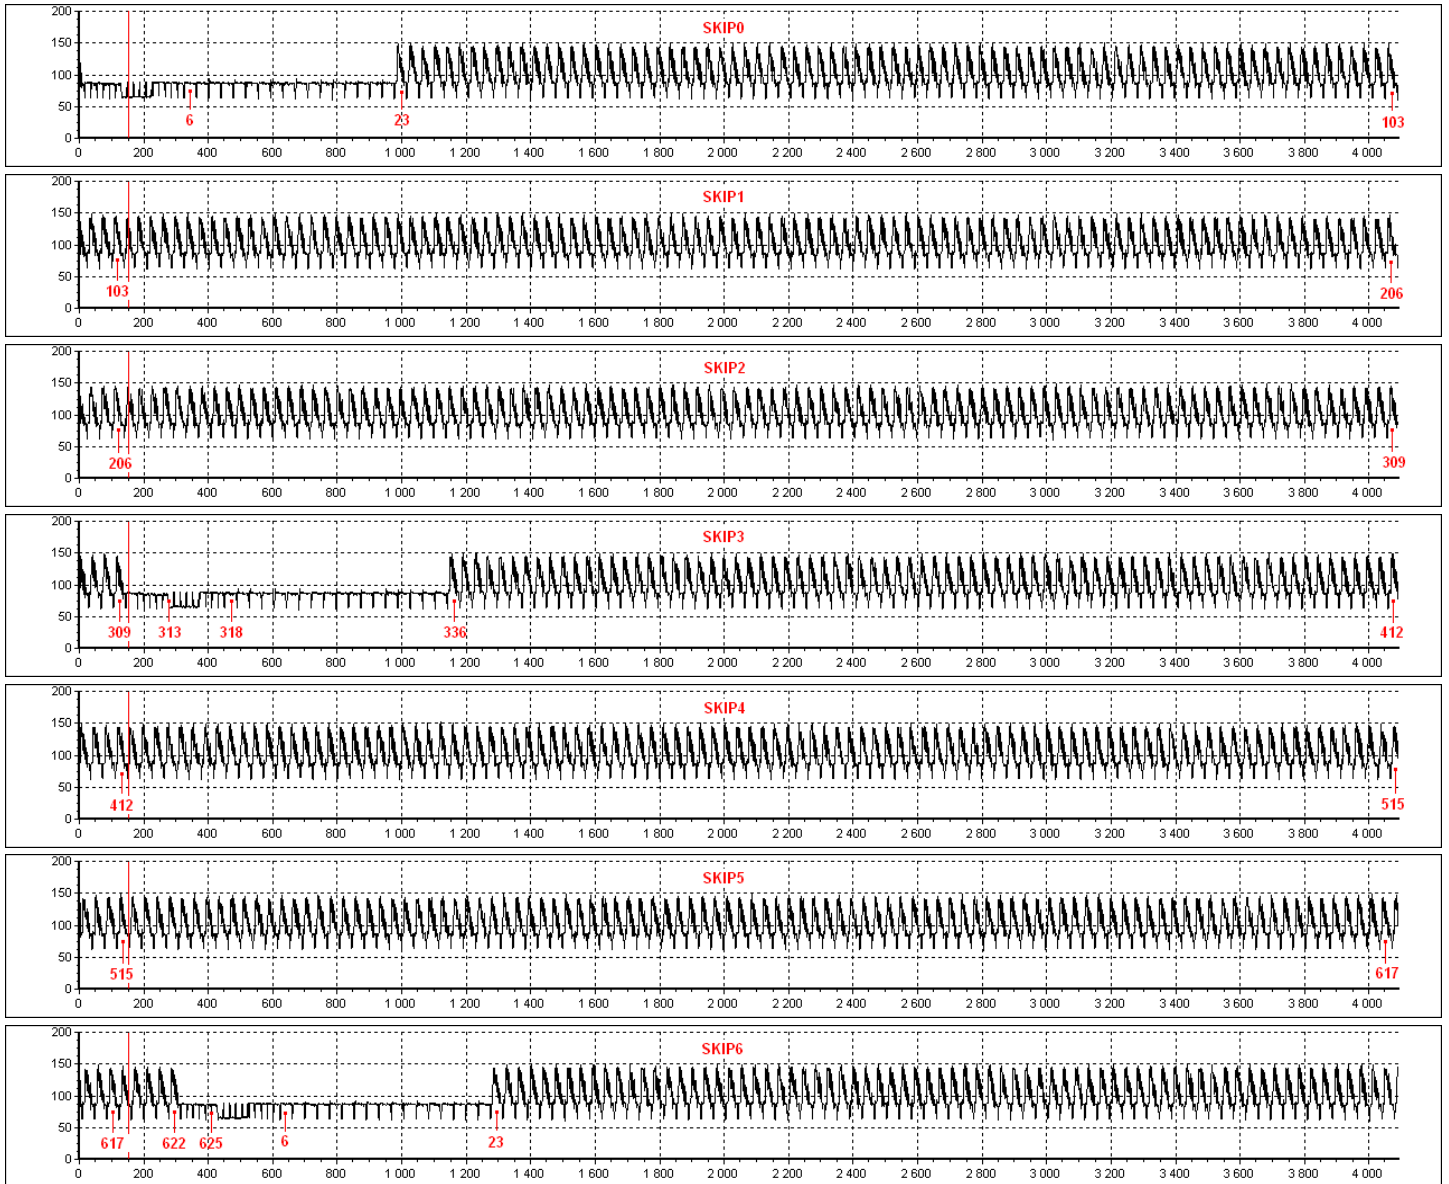

Режим SINGL с функцией SKIP (видеосигнал)

И в другом масштабе

Первые 150 выборок – это хвост предыдущего буфера.