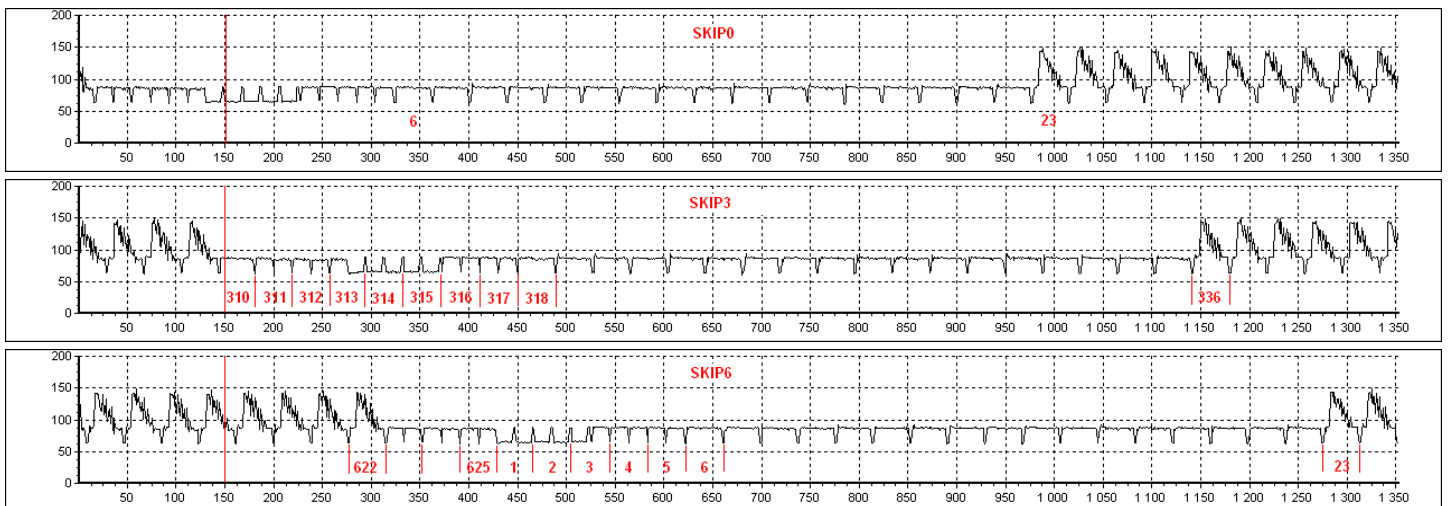

Режим SINGL с функцией SKIP (видеосигнал)

И в другом масштабе

Первые 150 выборок – это хвост предыдущего буфера.