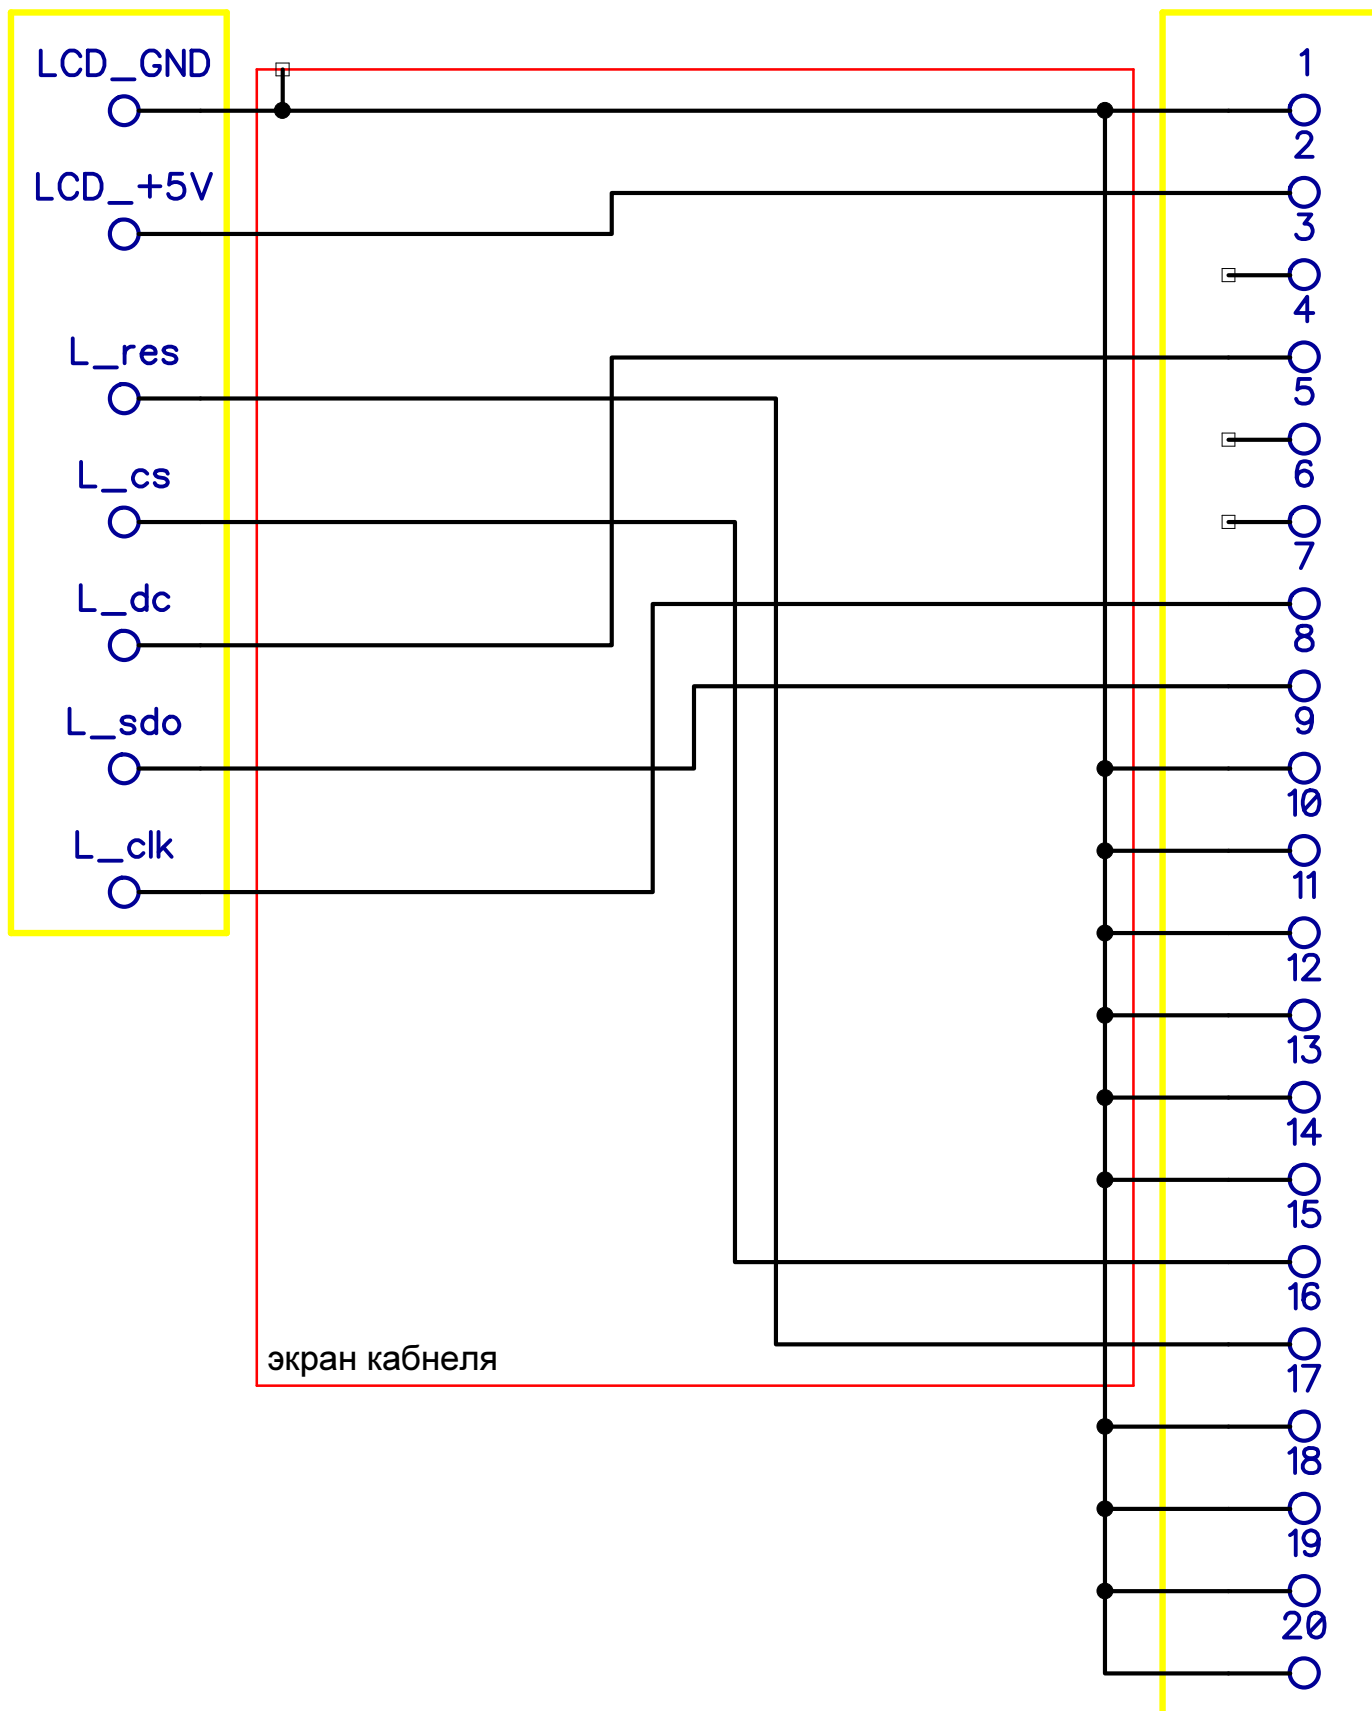

# Кабель индикатора.

OLED M112864D0-G S005