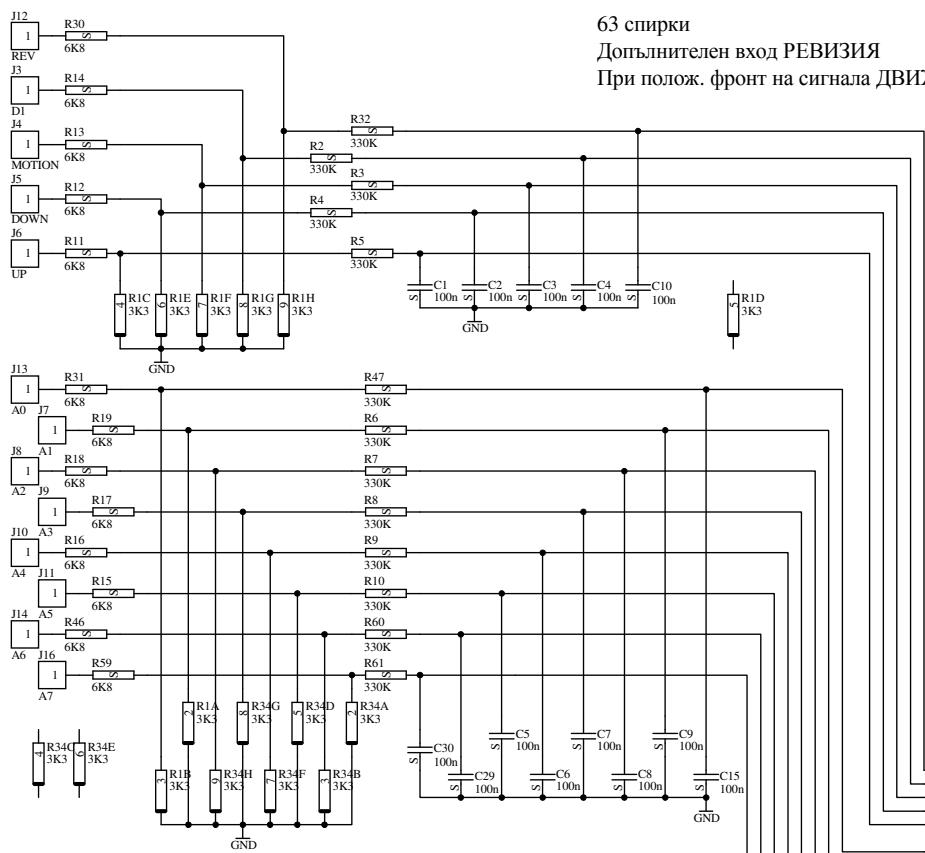

63 спирки  
 Допълнителен вход РЕВИЗИЯ  
 При полож. фронт на сигнала ДВИЖЕНИЕ стрелките се запомнят и не се променят до отпадането му

Title		
Size	Number	Revision
A3		
Date:	17-Mar-2010	Sheet of
File:	D:\A_ISOL\CD240X128\SCH\LCD21-7.SCH	Drawn By: