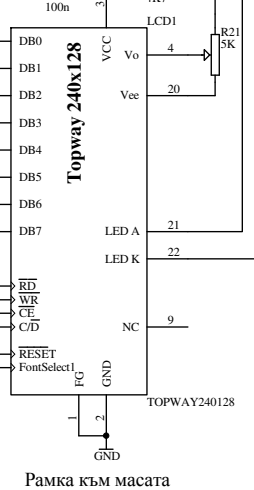

63 спирки  
 Допълнителен вход РЕВИЗИЯ  
 При полож. фронт на сигнала ДВИЖЕНИЕ стрелките се запомнят и не се променят до отпадането му

Title		
Size	Number	Revision
A3		
Date:	17-Mar-2010	Sheet of
File:	D:\A_ISOL\CD240X128\SCH\LCD21-7.SCH	Drawn By: