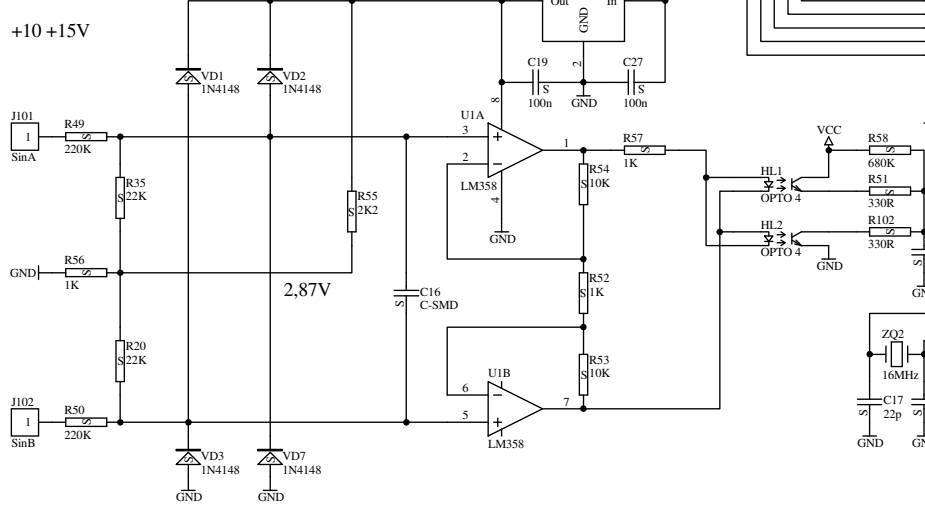

63 спирки  
 Допълнителен вход РЕВИЗИЯ  
 При полож. фронт на сигнала ДВИЖЕНИЕ стрелките се запомнят и не се променят до отпадането му

Title		
Size	Number	Revision
A3		
Date:	17-Mar-2010	Sheet of
File:	D:\A_ISOL\CD240X128\SCH\LCD21-7.SCH	Drawn By: