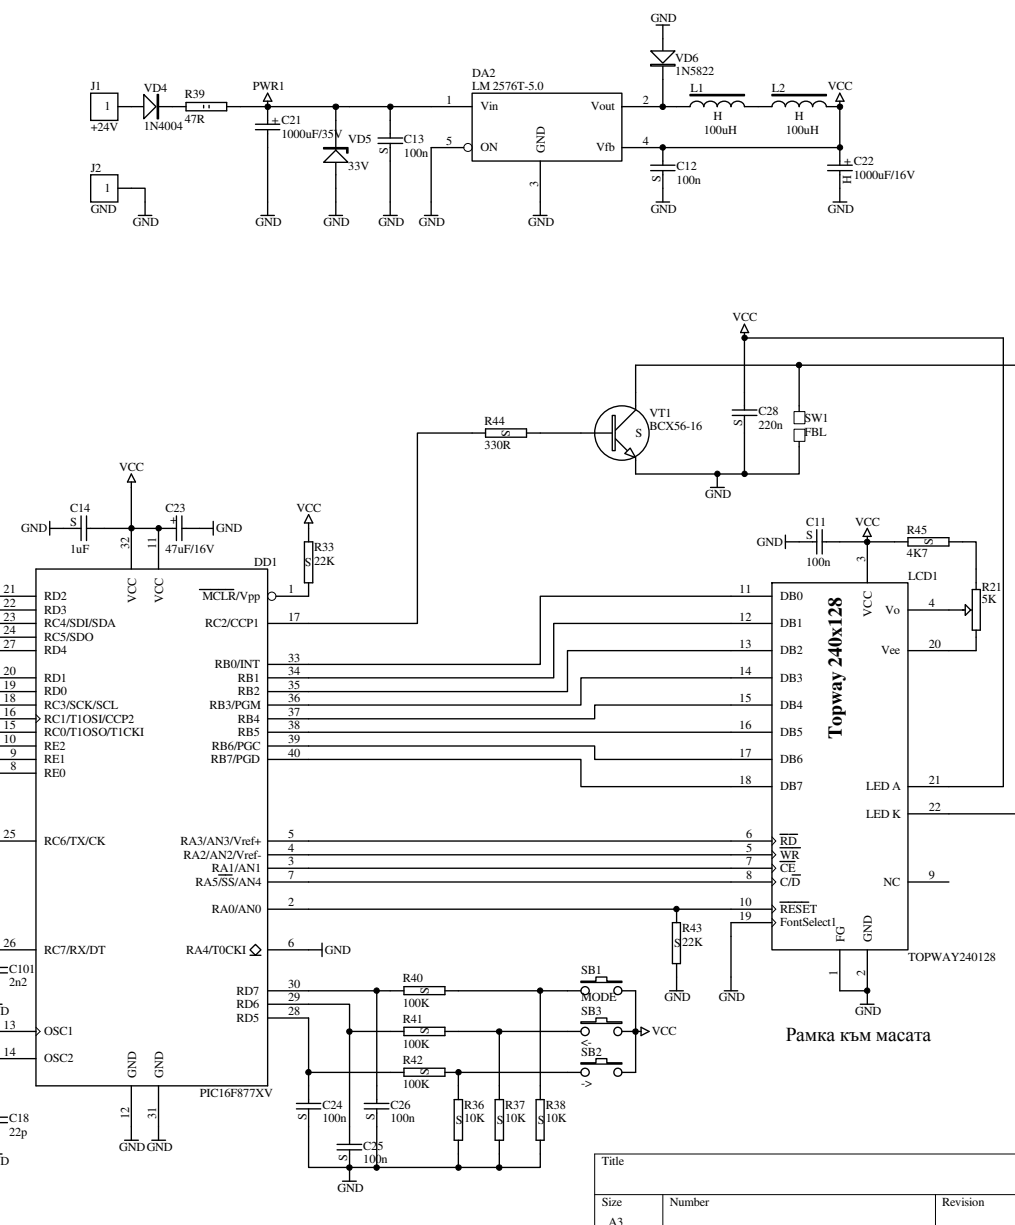

63 спирки  
 Допълнителен вход РЕВИЗИЯ  
 При полож. фронт на сигнала ДВИЖЕНИЕ стрелките се запомнят и не се променят до отпадането му

Title		
Size	Number	Revision
A3		
Date:	17-Mar-2010	Sheet of
File:	D:\A_ISOL\CD240X128\SCH\LCD21-7.SCH	Drawn By: